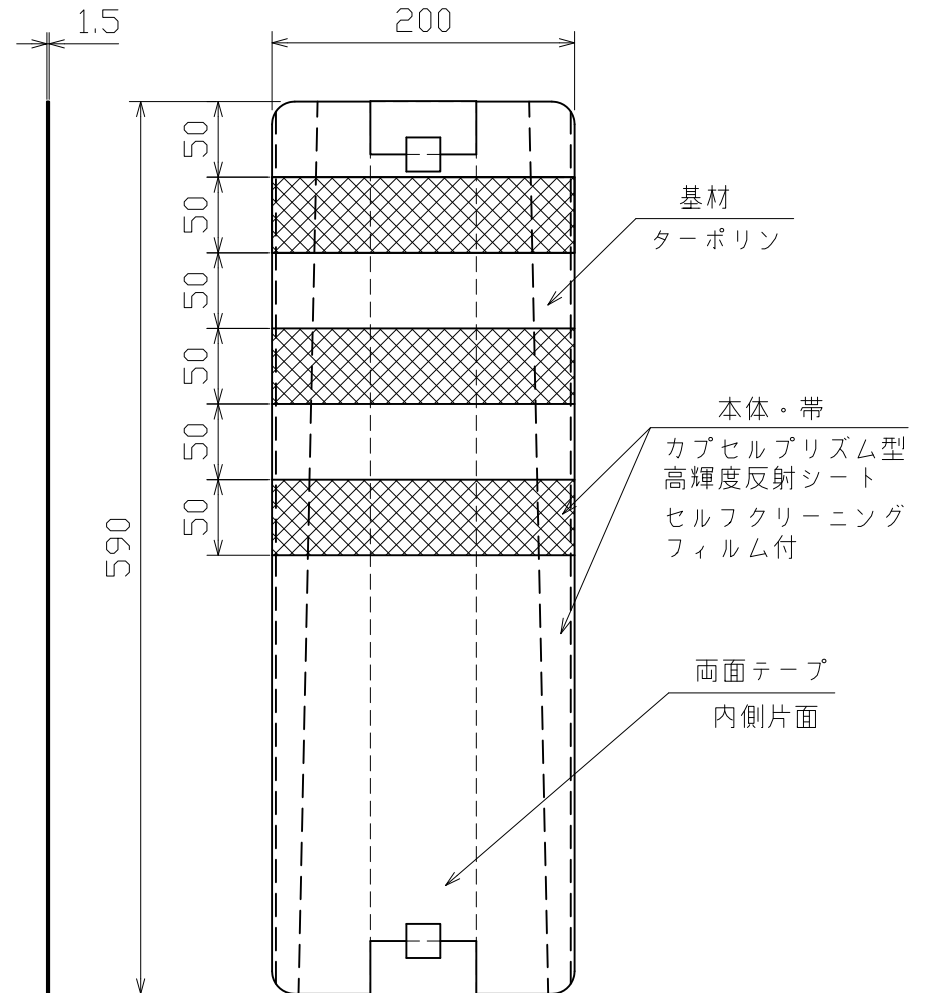

反射体詳細図(S=1/5)

品名	型式	本体色	帯色
ポストウィング (橙/白)	PW-OW	橙色	白色
ポストウィング (緑/白)	PW-GW	緑色	白色
ポストウィング (青/白)	PW-BW	青色	白色

※テープ型の車線分離帯標にも装着可能です。

A4	単位	MM	(株) 吾妻商会	名称	ポストウィング
	尺度	1/10			